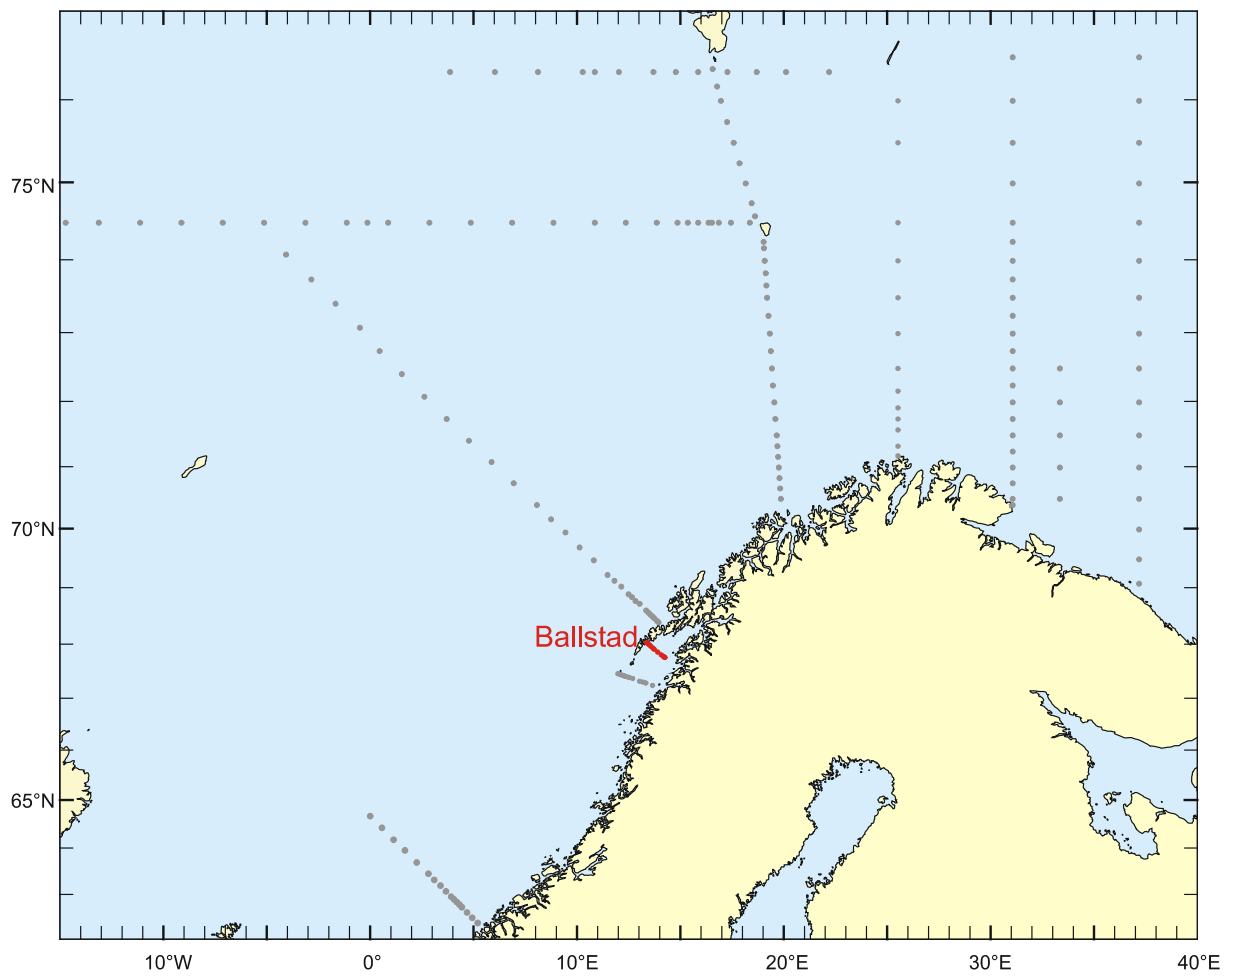

3.2.3 Kart

3.2.4 Dekninger av snittet "Ballstad - Måløy/Skarholmen"

ÅR	PERIODE (MND)	SKIP	STASJON F.O.M.	STASJON T.O.M.	ANT. STASJ.	KOMMENTAR
1929	5	Johan Hjort	169	171	3	
1930	3	Johan Hjort	49	55	3	- st. 51-53
1930	4	Johan Hjort	86	89	4	- st. 88
1931	8	Pretoria	283	286	4	
1932	4	Johan Hjort	113	116	4	
1932	10	Johan Hjort	500	503	4	
1933	3	Johan Hjort	91	93	3	
1933	4	Johan Hjort	149	153	4	- st. 151
1934	3	Johan Hjort	150	156	5	- st. 152, 155
1934	7	Johan Hjort	572	574	3	
1935	10	Johan Hjort	459	462	4	
1936	2	Johan Hjort	156	158	3	
1936	3	Johan Hjort	185	188	4	
1936	3	Johan Hjort	249	250	2	
1937	2	Johan Hjort	29	32	4	
1939	1	Johan Hjort	42	46	5	
1939	2	Johan Hjort	132	136	5	
1939	4	Johan Hjort	279	283	5	
1939	4	Johan Hjort	238	242	5	
1939	5	Johan Hjort	368	371	4	
1939	7	Johan Hjort	547	551	5	
1939	10	Johan Hjort	665	670	6	
1940	2	Johan Hjort	106	111	6	
1946	10	Johan Hjort	339	343	5	
1947	2	Johan Hjort	22	26	5	
1947	3	Johan Hjort	97	99	3	
1947	8	Johan Hjort	213	217	5	
1947	9	Johan Hjort	256	260	5	
1948	3	Johan Hjort	25	30	6	
1948	4	Johan Hjort	124	129	6	
1948	6	Johan Hjort	255	259	5	
1948	10	Johan Hjort	310	314	5	
1948	11	Johan Hjort	354	358	5