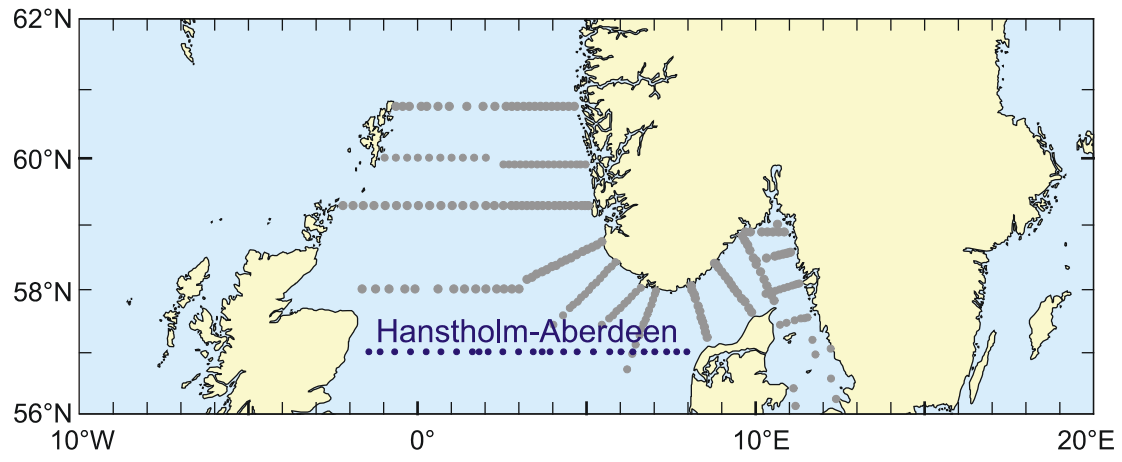

1.8.3 Kart

1.8.4 Dekninger av snittet "Hanstholm - Aberdeen"

ÅR	PERIODE (MND)	SKIP	STASJON F.O.M.	STASJON T.O.M.	ANT. STASJ.	KOMMENTAR
1967	6-7	G. O. Sars	220	246	27	
1969	6-7	G. O. Sars	168	178	11	
1970	6-7	Johan Hjort	700	725	26	
1970	9-10	G. O. Sars	273	283	11	
1970	10	Johan Hjort	989	996	4	
1971	6	Havdrøn	179	214	23	
1971	10	Johan Hjort	697	700	4	
1972	6-7	G. O. Sars	554	581	24	
1972	9-10	Johan Hjort	695	721	23	
1973	5-6	Johan Hjort	434	461	28	
1973	11-12	Johan Hjort	956	983	25	
1974	1	Johan Hjort	124	145	22	
1974	6	Johan Hjort	606	631	25	- st. 623
1974	11-12	G. O. Sars	971	1014	26	- st. 981-993, 996-1000
1975	5	G. O. Sars	597	616	20	
1975	6	Johan Hjort	431	463	23	- st. 444-453
1976	2-3	Johan Hjort	70	85	16	
1976	5-7	Johan Hjort	482	506	25	
1977	3	Johan Hjort	195	218	24	
1977	4	Johan Hjort	357	361	6	+ st. 374
1977	4	Johan Hjort	381	385	6	+ st. 398
1977	5	G. O. Sars	255	259	5	
1977	5-6	Johan Hjort	566	590	25	
1977	7	Johan Hjort	761	783	24	+ st. 805
1977	11-12	G. O. Sars	887	999	16	- st. 901-987
1978	2-3	Johan Hjort	220	243	24	
1978	6-7	Johan Hjort	648	709	25	- st. 653-658, 661, 667-673, 682-703
1978	8	G. O. Sars	683	685	3	
1978	11	Johan Hjort	1400	1431	32	
1979	3-4	Johan Hjort	432	457	26	
1979	6	Johan Hjort	818	846	29	
1979	8	Johan Hjort	1148	1191	26	- st. 1165-1182
1979	11	Johan Hjort	1493	1520	28	
1980	1	Johan Hjort	21	47	27	
1980	3	Johan Hjort	426	450	26	+ st. 419
1980	6-7	Johan Hjort	892	917	27	+ st. 982