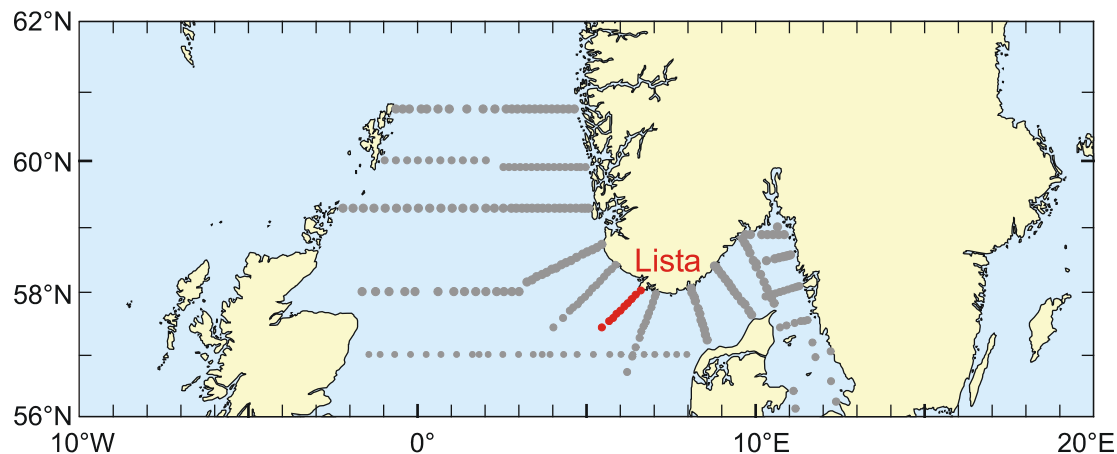

1.6 LISTA MOT SW

1.6.1 Om snittet

Observasjoner for snittet startet i 1958. Dette snittet blir ikke lenger tatt rutinemessig.

1.6.2 Posisjoner

	POSISJON						Distanse n.m.	Antatt dyp
	Grad N	Min	Grad E/W	Min	Desimalgrader			
					N	E/W		
1	58	1	E 6	35	58,017	6,583		
2	57	57	E 6	26	57,950	6,433	6,22	
3	57	53	E 6	19	57,883	6,317	5,46	
4	57	49	E 6	12	57,817	6,200	5,46	
5	57	46	E 6	6	57,767	6,100	4,38	
6	57	42	E 5	59	57,700	5,983	5,47	
7	57	39	E 5	52	57,650	5,867	4,79	
8	57	35	E 5	46	57,583	5,767	5,13	
9	57	32	E 5	39	57,533	5,650	4,80	
10	57	26	E 5	26	57,433	5,433	9,21	

1.6.3 Kart