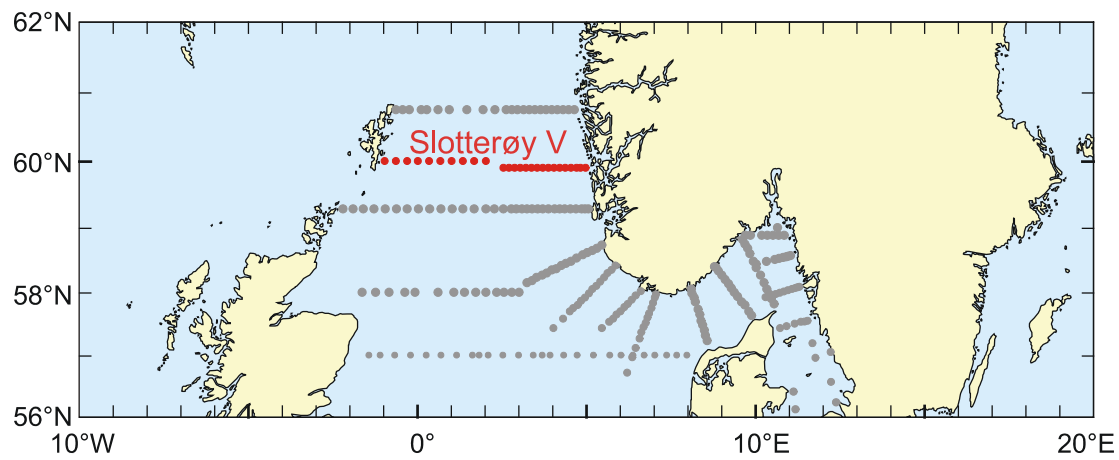

1.2.3 Kart

1.2.4 Dekninger av snittet "Slotterøy mot W"

ÅR	PERIODE (MND)	SKIP	STASJON F.O.M.	STASJON T.O.M.	ANT. STASJ.	KOMMENTAR
1936	5	Armauer Hansen	120	126	7	
1939	1	Armauer Hansen	9	15	8	To st. nr. 9 (9 og 9a)
1957	1	G. O. Sars	76	81	6	
1961	6	Johan Hjort	368	378	11	
1961	6	Johan Hjort	535	543	9	
1962	6	Peder Rønnestad	204	213	10	
1962	7	Peder Rønnestad	377	384	8	
1965	5	Peder Rønnestad	63	64	2	
1965	7	Peder Rønnestad	231	234	4	
1965	10					
1966	4	Peder Rønnestad	85	86	2	
1966	7	G. O. Sars	710	711	2	
1966	10	Johan Hjort	364	365	2	
1967	6-7	G. O. Sars	320	334	15	
1968	6-7	G. O. Sars	329	344	16	
1969	6-7	G. O. Sars	122	136	15	
1969	6-7	G. O. Sars	293	319	27	
1970	2	G. O. Sars	59	66	8	
1970	5	Peder Rønnestad	80	93	14	
1970	6	Johan Hjort	589	604	16	
1970	6	Johan Hjort	757	765	9	
1970	10	G. O. Sars	339	341	3	
1970	10	Johan Hjort	901	916	16	
1971	3-4	Peder Rønnestad	1	7	7	BT-stasjoner
1971	5	Peder Rønnestad	146	156	11	
1971	6	Havdrøn	129	139	9	- st. 132, 137
1971	6	Havdrøn	311	326	16	
1971	10	Johan Hjort	608	625	18	
1972	4	Peder Rønnestad	4	12	9	BT-stasjoner
1972	6	G. O. Sars	432	448	17	
1972	7	G. O. Sars	624	631	6	- st. 627, 630
1972	10	G. O. Sars	888	903	16	
1972	10	Johan Hjort	641	646	6	
1973	5-6	Johan Hjort	268	293	26	
1973	5-6	Johan Hjort	523	534	12